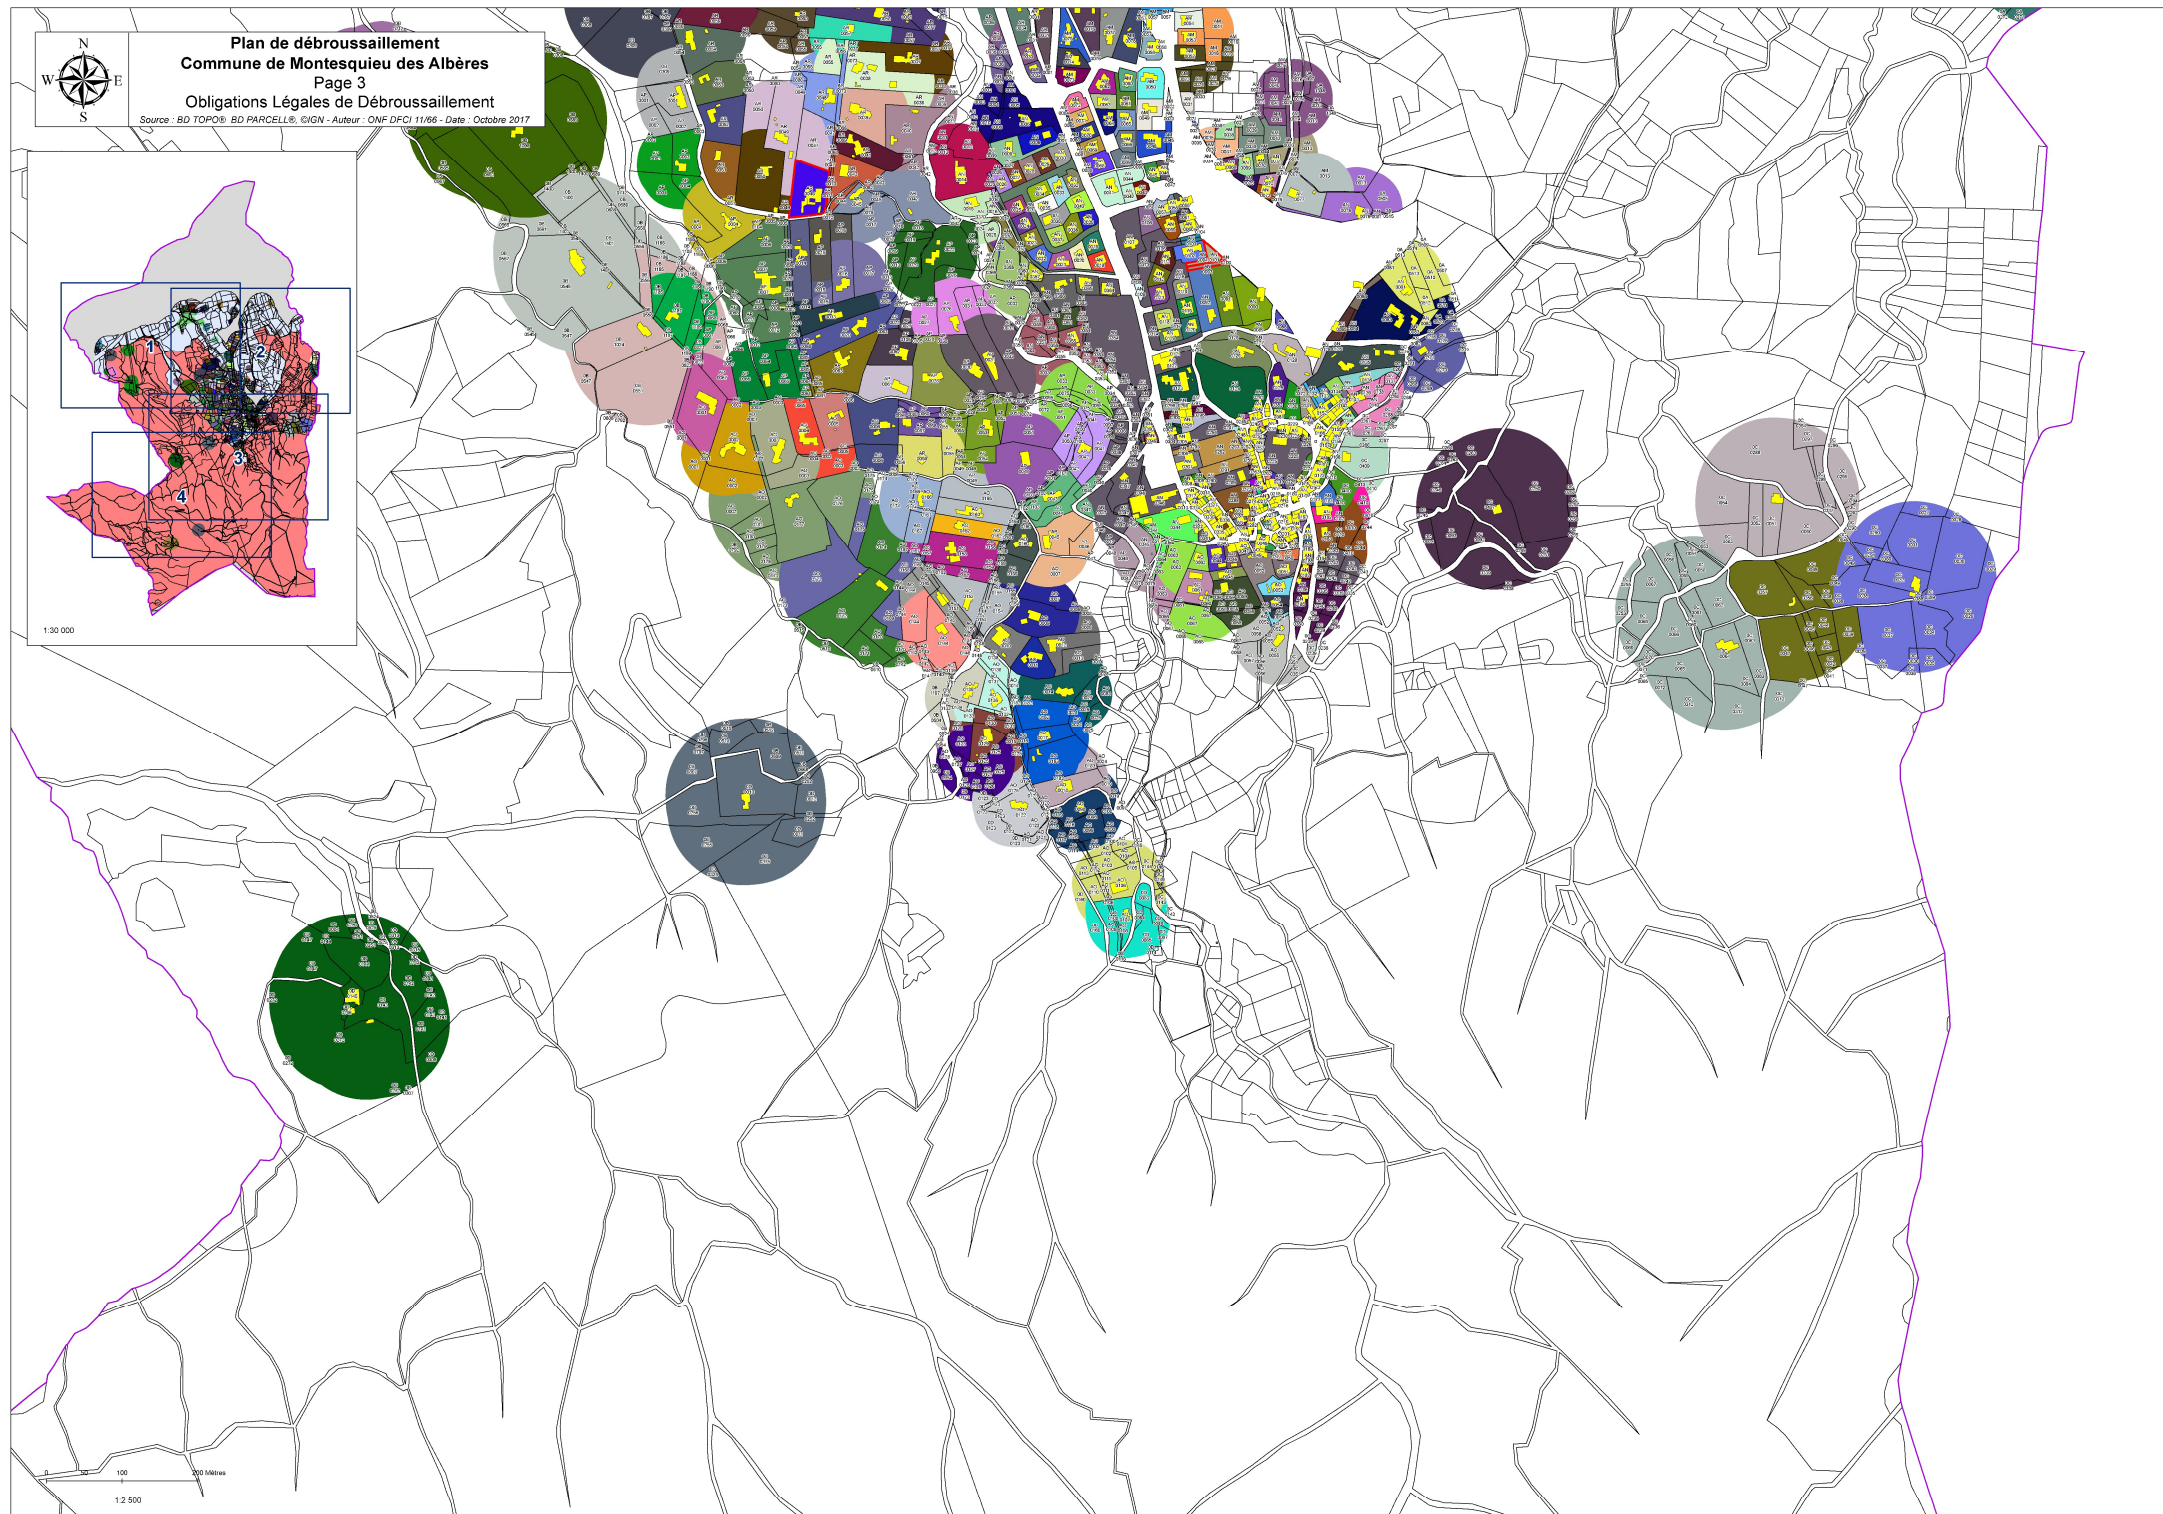

Plan de débroussaillage
Commune de Montesquieu des Albères
Page 3
Obligations Légales de Débroussaillage

1:30 000

1:2 500